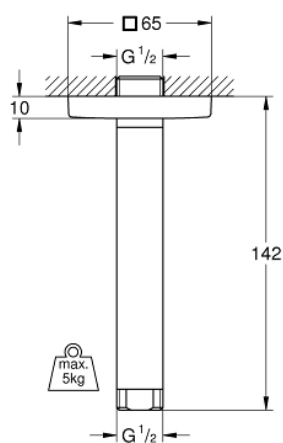

## 27 485 000 RAINSHOWER STROPNI DRŽAČ TUŠA 142 MM

### OPIS PROIZVODA

- Colour: chrome
- materijal: metal
- spoj s navojem 1/2"
- s kvadratnom rozetom
- može se upotrijebiti za sve Rainshower tuševe iznad glave
- GROHE LongLife premaz

27 485 000 **RAINSHOWER STROPNI DRŽAČ TUŠA 142 MM**

**REZERVNI DIJELOVI**, ožujka 2010 – now

1: Rozeta (Br. narudžbe 48118000)