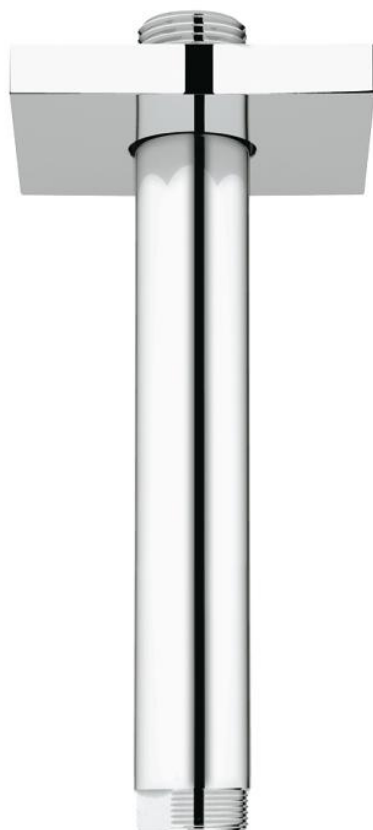

## 27 485 000 RAINSHOWER STROPNI DRŽAČ TUŠA 142 MM

### OPIS PROIZVODA

- Colour: chrome
- materijal: metal
- spoj s navojem 1/2"
- s kvadratnom rozetom
- može se upotrijebiti za sve Rainshower tuševe iznad glave
- GROHE LongLife premaz

27 485 000 **RAINSHOWER STROPNI DRŽAČ TUŠA 142 MM**

**REZERVNI DIJELOVI**, ožujka 2010 – now

1: Rozeta (Br. narudžbe 48118000)