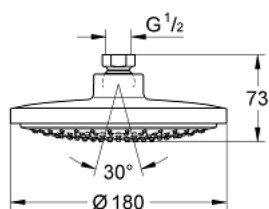

27 492 000 **EUPHORIA COSMOPOLITAN 180 TUŠ RUŽA, 1 MLAZ**

OPIS PROIZVODA

- Colour: chrome
- vrsta mlaza: Rain
- maximum flow rate (at 3 bar): 7.5 l/min
- Ø 180 mm
- Kuglasti zglob ± 15° rotirajući
- spoj s navojem ½"
- GROHE EcoJoy tehnologija upotrebe manje količine vode i savršenog protoka
- GROHE DreamSpray savršen mlaz
- GROHE LongLife premaz
- GROHE SpeedClean sustav protiv kamenca
- prikladna za protočni bojler

27 492 000 **EUPHORIA COSMOPOLITAN 180 TUŠ RUŽA, 1 MLAZ**

REZERVNI DIJELOVI, ožujka 2010 – now

1: Btrva od vlakana Ø18,5 x Ø12 x 2 (Br. narudžbe 0138900M)

2: Filter za prljavštinu (Br. narudžbe 48007000)