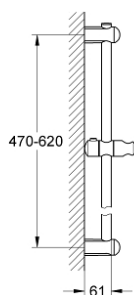

27 499 000 **EUPHORIA TUŠ KONZOLA, 600 MM**

OPIS PROIZVODA

- Colour: chrome
- sa zidnim držačima, kliznim elementom i zakretnim držačem tuša
- Flexible Installation - 1 adjustable bracket for existing drill holes
- GROHE LongLife premaz

27 499 000 EUPHORIA TUŠ KONZOLA, 600 MM

REZERVNI DIJELOVI, ožujka 2010 – now

- 1: Držač tuš konzole (Br. narudžbe 48098000)
- 2: Klizač (Br. narudžbe 48099000)
- 3: Držač tuš konzole (Br. narudžbe 48100000)