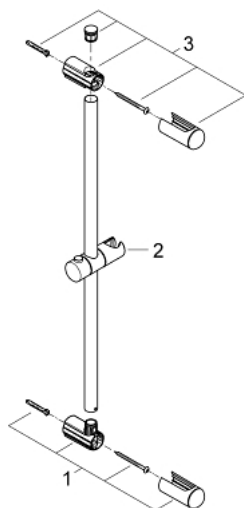

27 499 000 **EUPHORIA TUŠ KONZOLA, 600 MM**

OPIS PROIZVODA

- Colour: chrome
- sa zidnim držačima, kliznim elementom i zakretnim držačem tuša
- Flexible Installation - 1 adjustable bracket for existing drill holes
- GROHE LongLife premaz

27 499 000 EUPHORIA TUŠ KONZOLA, 600 MM

REZERVNI DIJELOVI, ožujka 2010 – now

- 1: Držač tuš konzole (Br. narudžbe 48098000)
- 2: Klizač (Br. narudžbe 48099000)
- 3: Držač tuš konzole (Br. narudžbe 48100000)