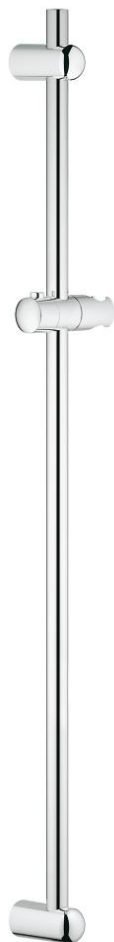

## 27 500 000 EUPHORIA TUŠ KONZOLA, 900 MM

### OPIS PROIZVODA

- Colour: chrome
- sa zidnim držačima, kliznim elementom i zakretnim držačem tuša
- Flexible Installation - 1 adjustable bracket for existing drill holes
- GROHE LongLife premaz

### REZERVNI DIJELOVI, ožujka 2010 – now

- 1: Držač tuš konzole (Br. narudžbe 48098000)
- 2: Klizač (Br. narudžbe 48099000)
- 3: Držač tuš konzole (Br. narudžbe 48100000)