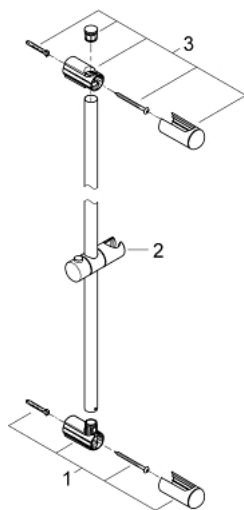

### OPIS PROIZVODA

- Colour: chrome
- sa zidnim držačima, kliznim elementom i zakretnim držačem tuša
- Flexible Installation - 1 adjustable bracket for existing drill holes
- GROHE LongLife premaz

## 27 500 000 EUPHORIA TUŠ KONZOLA, 900 MM

### REZERVNI DIJELOVI, ožujka 2010 – now

- 1: Držač tuš konzole (Br. narudžbe 48098000)
- 2: Klizač (Br. narudžbe 48099000)
- 3: Držač tuš konzole (Br. narudžbe 48100000)