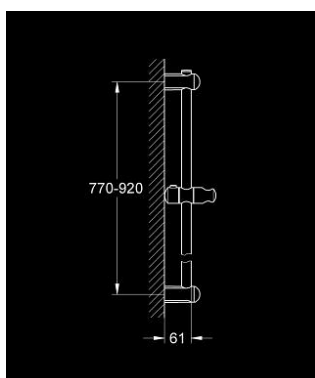

## 27 500 000 EUPHORIA TUŠ KONZOLA, 900 MM

### OPIS PROIZVODA

- Colour: chrome
- sa zidnim držačima, kliznim elementom i zakretnim držačem tuša
- Flexible Installation - 1 adjustable bracket for existing drill holes
- GROHE LongLife premaz