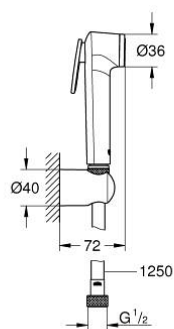

27 513 GN1 TEMPESTA-F TRIGGER SPRAY 30 TUŠ SET SA ZIDNIM DRŽAČEM, 1 MLAZ

OPIS PROIZVODA

- Colour: brushed cool sunrise
- sastoji se od:
 - ručni tuš s prekidačem
 - maximum flow rate (at 3 bar): 8 l/min
 - zidni držač za tuš
 - Silverflex Long-Life shower hose 1250 mm
- GROHE EcoJoy tehnologija upotrebe manje količine vode i savršenog protoka
- GROHE LongLife premaz
- GROHE SpeedClean sustav protiv kamenca
- Inner WaterGuide za duži životni vijek
- TwistStop za zaštitu crijeva od zavrtnja
- Please refer to local norms regarding installation.

27 513 GN1 TEMPESTA-F TRIGGER SPRAY 30 TUŠ SET SA ZIDNIM DRŽAČEM, 1 MLAZ

REZERVNI DIJELOVI, svibnja 2021 – now

1: Filter za prljavštinu (Br. narudžbe 0700200M)

2: Nepovratni ventil (Br. narudžbe 14165GNM)*