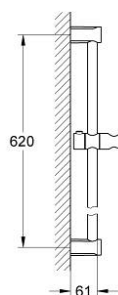

27 521 000 **TEMPESTA COSMOPOLITAN TUŠ KONZOLA, 600 MM**

OPIS PROIZVODA

- Colour: chrome
- with wall brackets, glider and swivel holder
- GROHE LongLife premaz

27 521 000 **TEMPESTA COSMOPOLITAN TUŠ KONZOLA, 600 MM**

REZERVNI DIJELOVI, ožujka 2010 – now

1: Držač tuš konzole (Br. narudžbe 48095000)

2: Klizač (Br. narudžbe 12140000)