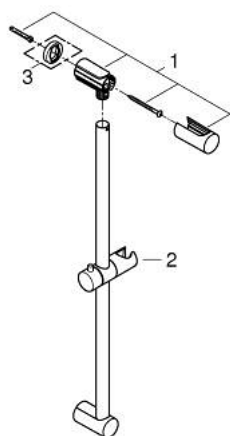

27 521 000 **TEMPESTA COSMOPOLITAN TUŠ KONZOLA, 600 MM**

OPIS PROIZVODA

- Colour: chrome
- with wall brackets, glider and swivel holder
- GROHE LongLife premaz

27 521 000 **TEMPESTA COSMOPOLITAN TUŠ KONZOLA, 600 MM**

REZERVNI DIJELOVI, ožujka 2010 – now

1: Držač tuš konzole (Br. narudžbe 48095000)

2: Klizač (Br. narudžbe 12140000)