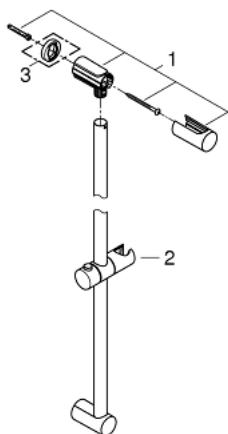

27 522 000 TEMPESTA COSMOPOLITAN TUŠ KONZOLA, 900 MM

OPIS PROIZVODA

- Colour: chrome
- sa zidnim držačima
- klizni element i zakretni držač
- GROHE LongLife premaz

27 522 000 TEMPESTA COSMOPOLITAN TUŠ KONZOLA, 900 MM

REZERVNI DIJELOVI, ožujka 2010 – now

1: Držač tuš konzole (Br. narudžbe 48095000)

2: Klizač (Br. narudžbe 48096000)

3: Pločica za poravnanje (Br. narudžbe 48051000)*

* Izborni dodaci