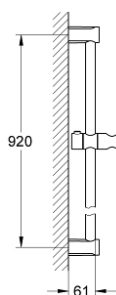

27 522 000 TEMPESTA COSMOPOLITAN TUŠ KONZOLA, 900 MM

OPIS PROIZVODA

- Colour: chrome
- sa zidnim držačima
- klizni element i zakretni držač
- GROHE LongLife premaz

27 522 000 TEMPESTA COSMOPOLITAN TUŠ KONZOLA, 900 MM

REZERVNI DIJELOVI, ožujka 2010 – now

1: Držač tuš konzole (Br. narudžbe 48095000)

2: Klizač (Br. narudžbe 48096000)

3: Pločica za poravnanje (Br. narudžbe 48051000)*

* Izborni dodaci