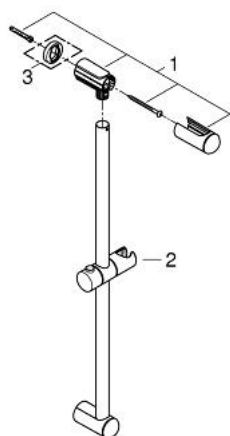

27 523 000 **TEMPESTA TUŠ KONZOLA, 600 MM**

OPIS PROIZVODA

- Colour: chrome
- with wall brackets, glider and swivel holder
- GROHE LongLife premaz

27 523 000 TEMPESTA TUŠ KONZOLA, 600 MM

REZERVNI DIJELOVI, ožujka 2010 – now

1: Držač tuš konzole (Br. narudžbe 48098000)

2: Klizač (Br. narudžbe 48099000)

3: Pločica za poravnanje (Br. narudžbe 48051000)*

* Izborni dodaci