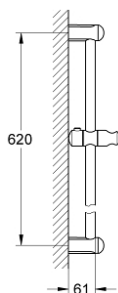

27 523 000 **TEMPESTA TUŠ KONZOLA, 600 MM**

OPIS PROIZVODA

- Colour: chrome
- with wall brackets, glider and swivel holder
- GROHE LongLife premaz

27 523 000 TEMPESTA TUŠ KONZOLA, 600 MM

REZERVNI DIJELOVI, ožujka 2010 – now

1: Držač tuš konzole (Br. narudžbe 48098000)

2: Klizač (Br. narudžbe 48099000)

3: Pločica za poravnanje (Br. narudžbe 48051000)*

* Izborni dodaci