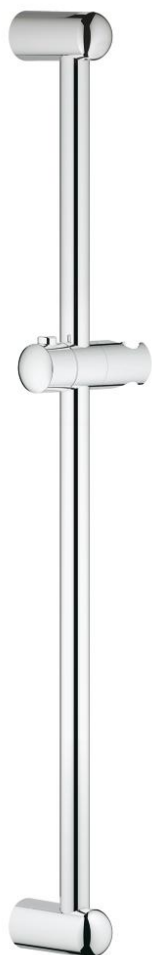

27 523 000 **TEMPESTA TUŠ KONZOLA, 600 MM**

OPIS PROIZVODA

- Colour: chrome
- with wall brackets, glider and swivel holder
- GROHE LongLife premaz

27 523 000 TEMPESTA TUŠ KONZOLA, 600 MM

REZERVNI DIJELOVI, ožujka 2010 – now

1: Držač tuš konzole (Br. narudžbe 48098000)

2: Klizač (Br. narudžbe 48099000)

3: Pločica za poravnanje (Br. narudžbe 48051000)*

* Izborni dodaci