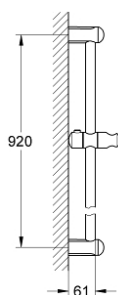

27 524 000 **TUŠ KONZOLA, 900 MM**

OPIS PROIZVODA

- Colour: chrome
- sa zidnim držačima
- klizni element i zakretni držač
- GROHE LongLife premaz

27 524 000 TUŠ KONZOLA, 900 MM

REZERVNI DIJELOVI, ožujka 2010 – now

1: Držač tuš konzole (Br. narudžbe 48098000)

2: Klizač (Br. narudžbe 48099000)

3: Pločica za poravnanje (Br. narudžbe 48051000)*

* Izborni dodaci