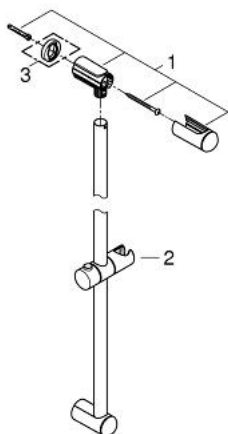

27 524 000 **TUŠ KONZOLA, 900 MM**

OPIS PROIZVODA

- Colour: chrome
- sa zidnim držačima
- klizni element i zakretni držač
- GROHE LongLife premaz

27 524 000 TUŠ KONZOLA, 900 MM

REZERVNI DIJELOVI, ožujka 2010 – now

1: Držač tuš konzole (Br. narudžbe 48098000)

2: Klizač (Br. narudžbe 48099000)

3: Pločica za poravnanje (Br. narudžbe 48051000)*

* Izborni dodaci