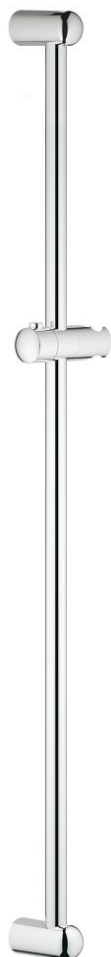

27 524 000 **TUŠ KONZOLA, 900 MM**

OPIS PROIZVODA

- Colour: chrome
- sa zidnim držačima
- klizni element i zakretni držač
- GROHE LongLife premaz

27 524 000 TUŠ KONZOLA, 900 MM

REZERVNI DIJELOVI, ožujka 2010 – now

1: Držač tuš konzole (Br. narudžbe 48098000)

2: Klizač (Br. narudžbe 48099000)

3: Pločica za poravnanje (Br. narudžbe 48051000)*

* Izborni dodaci