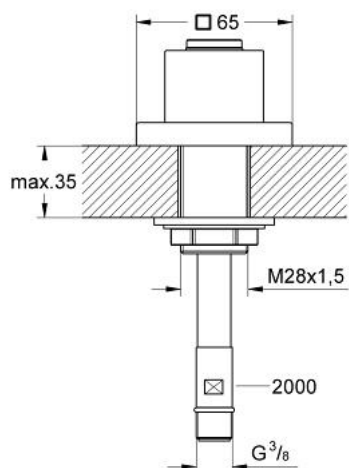

27 531 000 VODILICA ZA TUŠEVE NA IZVLAČENJE

OPIS PROIZVODA

- Colour: chrome
- za instalaciju na rub kade ili na keramičke pločice
- vodilica za crijevo tuša
- s kvadratnom rozetom
- crijevo za tuš 1/2" x 3/8", 2000 mm (28 158)
- Može se kombinirati sa svim ručnim tuševima!
- GROHE LongLife premaz

Pure Freude
an Wasser

27 531 000 **VODILICA ZA TUŠEVE NA IZVLAČENJE**

Zu diesem Produkt gibt es
keine Ersatzteile.

For this product there are no
spare parts.