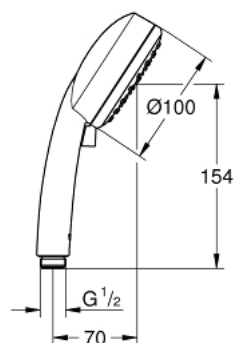

27 571 002 TEMPESTA COSMOPOLITAN 100 RUČNI TUŠ, 2 MLAZA

OPIS PROIZVODA

- Colour: chrome
- vrste mlaza: Rain, Jet
- GROHE DreamSpray savršen mlaz
- GROHE LongLife premaz
- GROHE SpeedClean sustav protiv kamenca
- Inner WaterGuide za duži životni vijek
- standardni način ugradnje, odgovara svim standardnim crijevima za tuš
- prikladna za protočni bojler
- min. preporučeni tlak 1.0 bar

27 571 002 **TEMPESTA COSMOPOLITAN 100 RUČNI TUŠ, 2 MLAZA**

REZERVNI DIJELOVI, ožujka 2017 – now

1: Filter za prljavštinu (Br. narudžbe 0700200M)