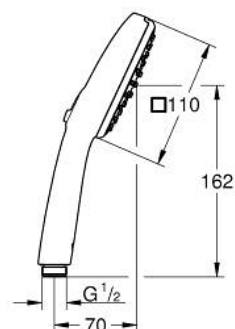

27 571 003 TEMPESTA CUBE 110 RUČNI TUŠ, 2 MLAZA

OPIS PROIZVODA

- Colour: chrome
- vrste mlaza: Rain, Jet
- maximum flow rate (at 3 bar): 13.5 l/min
- GROHE SmartSwitch - easily rotate the dial to enjoy your preferred spray option
- GROHE DreamSpray savršen mlaz
- GROHE LongLife premaz
- GROHE SpeedClean sustav protiv kamenca
- Inner WaterGuide za duži životni vijek
- ShockProof silikonski prsten štiti od oštećenja prouzročenih padom tuša
- standardni način ugradnje, odgovara svim standardnim crijevima za tuš
- min. preporučeni tlak 1.0 bar
- prikladna za protočni bojler
- za profesionalce

Pure Freude
an Wasser

27 571 003 TEMPESTA CUBE 110 RUČNI TUŠ, 2 MLAZA

REZERVNI DIJELOVI, travnja 2020 – now

1: Filter za prljavštinu (Br. narudžbe 0700200M)