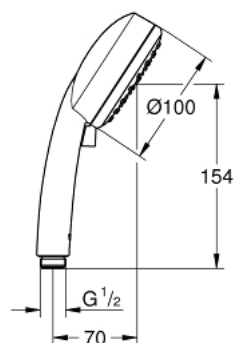

### OPIS PROIZVODA

- Colour: chrome
- vrste mlaza: Rain, Jet
- maximum flow rate (at 3 bar): 5.7 l/min
- GROHE DreamSpray savršen mlaz
- GROHE LongLife premaz
- GROHE SpeedClean sustav protiv kamenca
- Inner WaterGuide za duži životni vijek
- standardni način ugradnje, odgovara svim standardnim crijevima za tuš
- prikladna za protočni bojler
- min. preporučeni tlak 1.0 bar

## 27 571 20E TEMPESTA COSMOPOLITAN 100 RUČNI TUŠ, 2 MLAZA

**REZERVNI DIJELOVI**, ožujka 2017 – now

1: Filter za prljavštinu (Br. narudžbe 0700200M)