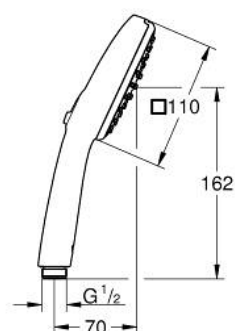

## 27 571 30E TEMPESTA CUBE 110 RUČNI TUŠ, 2 MLAZA

### OPIS PROIZVODA

- Colour: chrome
- vrste mlaza: Rain, Jet
- maximum flow rate (at 3 bar): 5.6 l/min
- GROHE SmartSwitch - easily rotate the dial to enjoy your preferred spray option
- GROHE DreamSpray savršen mlaz
- GROHE LongLife premaz
- ShockProof silikonski prsten štiti od oštećenja prouzročenih padom tuša
- GROHE SpeedClean sustav protiv kamenca
- Inner WaterGuide za duži životni vijek
- standardni način ugradnje, odgovara svim standardnim crijevima za tuš
- min. preporučeni tlak 1.0 bar
- prikladna za protočni bojler
- za profesionalce

## 27 571 30E TEMPESTA CUBE 110 RUČNI TUŠ, 2 MLAZA

**REZERVNI DIJELOVI**, travnja 2020 – now

1: Filter za prljavštinu (Br. narudžbe 0700200M)