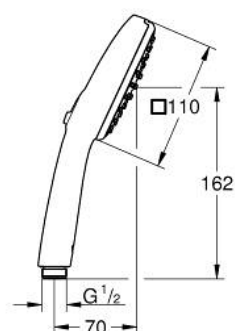

27 571 30E TEMPESTA CUBE 110 RUČNI TUŠ, 2 MLAZA

OPIS PROIZVODA

- Colour: chrome
- vrste mlaza: Rain, Jet
- maximum flow rate (at 3 bar): 5.6 l/min
- GROHE EcoJoy - extra efficient water usage, perfect flow
- GROHE SmartSwitch - easily rotate the dial to enjoy your preferred spray option
- GROHE DreamSpray savršen mlaz
- GROHE LongLife premaz
- ShockProof silikonski prsten štiti od oštećenja prouzročenih padom tuša
- GROHE SpeedClean sustav protiv kamenca
- Inner WaterGuide za duži životni vijek
- standardni način ugradnje, odgovara svim standardnim crijevima za tuš
- min. preporučeni tlak 1.0 bar
- prikladna za protočni bojler
- za profesionalce

Pure Freude
an Wasser

27 571 30E TEMPESTA CUBE 110 RUČNI TUŠ, 2 MLAZA

REZERVNI DIJELOVI, travnja 2020 – now

1: Filter za prljavštinu (Br. narudžbe 0700200M)