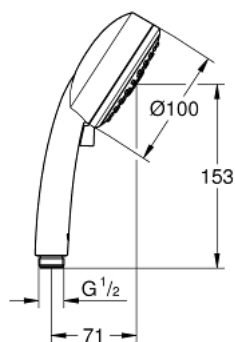

27 572 002 TEMPESTA COSMOPOLITAN 100 RUČNI TUŠ, 3 MLAZA

OPIS PROIZVODA

- Colour: chrome
- vrste mlaza: GROHE Rain O², Rain, Massage
- GROHE DreamSpray savršen mlaz
- GROHE LongLife premaz
- GROHE SpeedClean sustav protiv kamenca
- Inner WaterGuide za duži životni vijek
- standardni način ugradnje, odgovara svim standardnim crijevima za tuš
- prikladna za protočni bojler
- min. preporučeni tlak 1.0 bar

27 572 002 **TEMPESTA COSMOPOLITAN 100 RUČNI TUŠ, 3 MLAZA**

REZERVNI DIJELOVI, ožujka 2017 – now

1: Filter za prljavštinu (Br. narudžbe 0700200M)