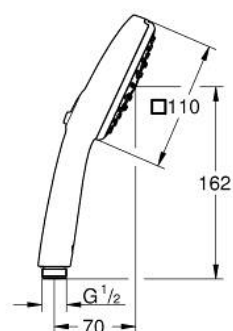

27 572 003 TEMPESTA CUBE 110 RUČNI TUŠ, 3 MLAZA

OPIS PROIZVODA

- Colour: chrome
- vrste mlaza: Rain, Jet, Massage
- maximum flow rate (at 3 bar): 13.5 l/min
- GROHE SmartSwitch - easily rotate the dial to enjoy your preferred spray option
- GROHE DreamSpray savršen mlaz
- GROHE LongLife premaz
- GROHE SpeedClean sustav protiv kamenca
- Inner WaterGuide za duži životni vijek
- ShockProof silikonski prsten štiti od oštećenja prouzročених падом туша
- standardni način ugradnje, odgovara svim standardnim crijevima za tuš
- min. preporučeni tlak 1.0 bar
- prikladna za protočni bojler
- za profesionalce

27 572 003 TEMPESTA CUBE 110 RUČNI TUŠ, 3 MLAZA

REZERVNI DIJELOVI, srpnja 2021 – now

1: Filter za prljavštinu (Br. narudžbe 0700200M)