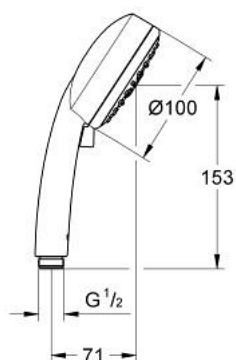

27 573 002 TEMPESTA COSMOPOLITAN 100 RUČNI TUŠ SA 4 MLAZA

OPIS PROIZVODA

- Colour: chrome
- vrste mlaza: GROHE Rain O², Rain, Massage, Jet
- GROHE DreamSpray savršen mlaz
- GROHE LongLife premaz
- GROHE SpeedClean sustav protiv kamenca
- Inner WaterGuide za duži životni vijek
- standardni način ugradnje, odgovara svim standardnim crijevima za tuš
- prikladna za protočni bojler
- min. preporučeni tlak 1.0 bar

27 573 002 **TEMPESTA COSMOPOLITAN 100 RUČNI TUŠ SA 4 MLAZA**

REZERVNI DIJELOVI, ožujka 2017 – now

1: Filter za prljavštinu (Br. narudžbe 0700200M)