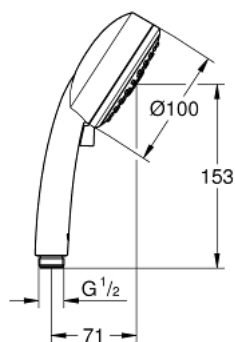

27 574 002 TEMPESTA COSMOPOLITAN 100 RUČNI TUŠ, 3 MLAZA

OPIS PROIZVODA

- Colour: chrome
- vrste mlaza: GROHE Rain O², Rain, Massage
- 9,5 l/min limitator protoka
- GROHE DreamSpray savršen mlaz
- GROHE LongLife premaz
- GROHE SpeedClean sustav protiv kamenca
- Inner WaterGuide za duži životni vijek
- standardni način ugradnje, odgovara svim standardnim crijevima za tuš
- prikladna za protočni bojler
- min. preporučeni tlak 1.0 bar

27 574 002 **TEMPESTA COSMOPOLITAN 100 RUČNI TUŠ, 3 MLAZA**

REZERVNI DIJELOVI, ožujka 2017 – now

1: Filter za prljavštinu (Br. narudžbe 0700200M)