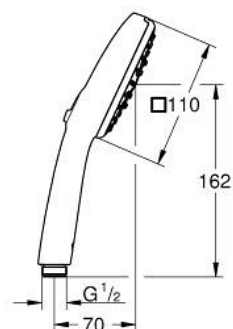

27 574 003 TEMPESTA CUBE 110 RUČNI TUŠ, 3 MLAZA

OPIS PROIZVODA

- Colour: chrome
- vrste mlaza: Rain, Jet, Massage
- maximum flow rate (at 3 bar): 7.4 l/min
- GROHE EcoJoy tehnologija upotrebe manje količine vode i savršenog protoka
- GROHE SmartSwitch - easily rotate the dial to enjoy your preferred spray option
- GROHE DreamSpray savršen mlaz
- GROHE LongLife premaz
- GROHE SpeedClean sustav protiv kamenca
- Inner WaterGuide za duži životni vijek
- ShockProof silikonski prsten štiti od oštećenja prouzročениh padom tuša
- standardni način ugradnje, odgovara svim standardnim crijevima za tuš
- min. preporučeni tlak 1.0 bar
- prikladna za protočni bojler
- za profesionalce

27 574 003 TEMPESTA CUBE 110 RUČNI TUŠ, 3 MLAZA

REZERVNI DIJELOVI, srpnja 2021 – now

1: Filter za prljavštinu (Br. narudžbe 0700200M)