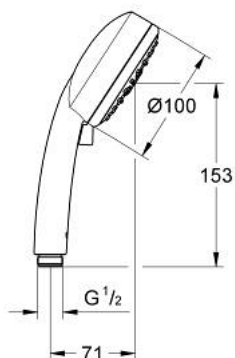

## 27 575 002 TEMPESTA COSMOPOLITAN 100 RUČNI TUŠ SA 4 MLAZA

### OPIS PROIZVODA

- Colour: chrome
- vrste mlaza: GROHE Rain O<sup>2</sup>, Rain, Massage, Jet
- 9,5 l/min limitator protoka
- GROHE DreamSpray savršen mlaz
- GROHE LongLife premaz
- GROHE SpeedClean sustav protiv kamenca
- Inner WaterGuide za duži životni vijek
- standardni način ugradnje, odgovara svim standardnim crijevima za tuš
- prikladna za protočni bojler
- min. preporučeni tlak 1.0 bar

27 575 002 **TEMPESTA COSMOPOLITAN 100 RUČNI TUŠ SA 4 MLAZA**

**REZERVNI DIJELOVI**, ožujka 2017 – now

1: Filter za prljavštinu (Br. narudžbe 0700200M)