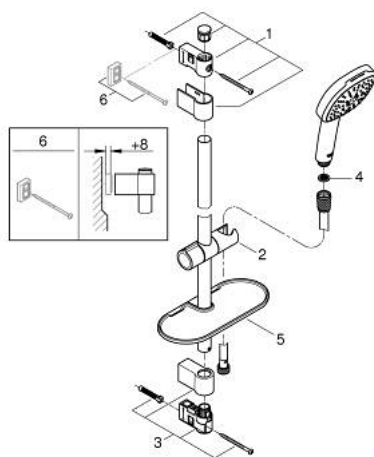

## 27 576 003 TEMPESTA CUBE 110 TUŠ SET S KONZOLOM, 3 MLAZA

### OPIS PROIZVODA

- Colour: chrome
- sastoji se od:
  - hand shower Tempesta Cube 110 (27 574)
  - vrste mlaza: Jet, Rain, Massage
  - maximum flow rate (at 3 bar): 7.4 l/min
  - tuš konzole 600 mm (27 523)
  - Relaxaflex crijeva 1750 mm 1/2" x 1/2" (28 154)
  - GROHE EasyReach tray (26 770)
  - GROHE EcoJoy tehnologija upotrebe manje količine vode i savršenog protoka
  - GROHE SmartSwitch - easily rotate the dial to enjoy your preferred spray option
  - GROHE DreamSpray savršen mlaz
  - GROHE LongLife premaz
  - Flexible Installation - 1 adjustable bracket for existing drill holes
  - adjustable rail holder (turn and glide shower holder)
  - GROHE SpeedClean sustav protiv kamenca
  - Inner WaterGuide za duži životni vijek
  - ShockProof silikonski prsten štiti od oštećenja prouzročenih padom tuša
- min. preporučeni tlak 1.0 bar
- prikladna za protočni bojler
- za profesionalce

### REZERVNI DIJELOVI, studenoga 2021 – now

- 1: Držač tuš konzole (Br. narudžbe 48607000)
- 2: Klizač (Br. narudžbe 48609000)
- 3: Držač tuš konzole (Br. narudžbe 48608000)
- 4: Filter za prljavštinu (Br. narudžbe 0700200M)
- 5: GROHE EasyReach polica (Br. narudžbe 26770001)
- 6: Pločica za poravnanje (Br. narudžbe 48543001)\*