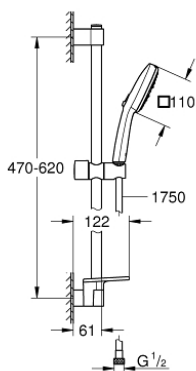

### OPIS PROIZVODA

- Colour: chrome
- sastoji se od:
  - hand shower Tempesta Cube 110 (27 574)
  - vrste mlaza: Jet, Rain, Massage
  - maximum flow rate (at 3 bar): 7.4 l/min
  - tuš konzole 600 mm (27 523)
  - Relaxaflex crijeva 1750 mm 1/2" x 1/2" (28 154)
  - GROHE EasyReach tray (26 770)
  - GROHE EcoJoy tehnologija upotrebe manje količine vode i savršenog protoka
  - GROHE SmartSwitch - easily rotate the dial to enjoy your preferred spray option
  - GROHE DreamSpray savršen mlaz
  - GROHE LongLife premaz
  - Flexible Installation - 1 adjustable bracket for existing drill holes
  - adjustable rail holder (turn and glide shower holder)
  - GROHE SpeedClean sustav protiv kamenca
  - Inner WaterGuide za duži životni vijek
  - ShockProof silikonski prsten štiti od oštećenja prouzročenih padom tuša
- min. preporučeni tlak 1.0 bar
- prikladna za protočni bojler
- za profesionalce