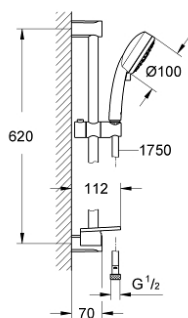

27 577 002 TEMPESTA COSMOPOLITAN 100 TUŠ SET S KONZOLOM, 4 MLAZA

OPIS PROIZVODA

- Colour: chrome
- sastoji se od:
 - Ručni tuš (27 575)
 - tuš konzole, 600 mm (27 521)
 - Relaxaflex crijeva 1750 mm 1/2" x 1/2" (28 154)
 - GROHE EasyReach polica (27 596)
 - 9,5 l/min limitator protoka
 - GROHE DreamSpray savršen mlaz
 - GROHE LongLife premaz
 - GROHE SpeedClean sustav protiv kamenca
 - Inner WaterGuide za duži životni vijek
- prikladna za protočni bojler
- min. preporučeni tlak 1.0 bar

27 577 002 TEMPESTA COSMOPOLITAN 100 TUŠ SET S KONZOLOM, 4 MLAZA

REZERVNI DIJELOVI, ožujka 2017 – now

- 1: Držač tuš konzole (Br. narudžbe 48095000)
 - 2: Klizač (Br. narudžbe 12140000)
 - 3: GROHE EasyReach polica (Br. narudžbe 27596000)
 - 4: Filter za prljavštinu (Br. narudžbe 0700200M)
 - 5: Pločica za poravnanje (Br. narudžbe 48051000)*
- * Izborni dodaci