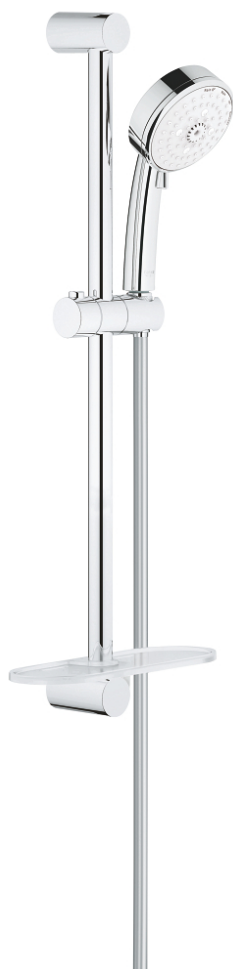

27 577 002 TEMPESTA COSMOPOLITAN 100 TUŠ SET S KONZOLOM, 4 MLAZA

OPIS PROIZVODA

- Colour: chrome
- sastoji se od:
 - Ručni tuš (27 575)
 - tuš konzole, 600 mm (27 521)
 - Relaxaflex crijeva 1750 mm 1/2" x 1/2" (28 154)
 - GROHE EasyReach polica (27 596)
 - 9,5 l/min limitator protoka
 - GROHE DreamSpray savršen mlaz
 - GROHE LongLife premaz
 - GROHE SpeedClean sustav protiv kamenca
 - Inner WaterGuide za duži životni vijek
- prikladna za protočni bojler
- min. preporučeni tlak 1.0 bar

27 577 002 TEMPESTA COSMOPOLITAN 100 TUŠ SET S KONZOLOM, 4 MLAZA

REZERVNI DIJELOVI, ožujka 2017 – now

- 1: Držač tuš konzole (Br. narudžbe 48095000)
 - 2: Klizač (Br. narudžbe 12140000)
 - 3: GROHE EasyReach polica (Br. narudžbe 27596000)
 - 4: Filter za prljavštinu (Br. narudžbe 0700200M)
 - 5: Pločica za poravnanje (Br. narudžbe 48051000)*
- * Izborni dodaci