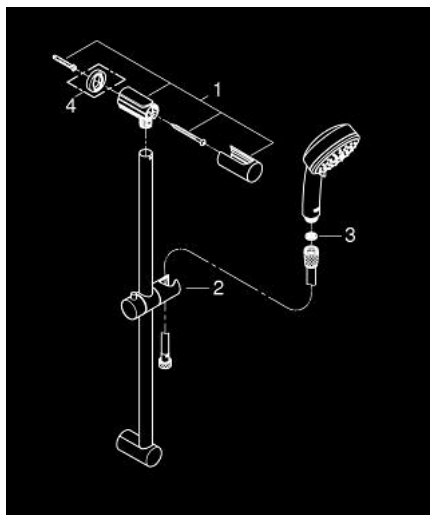

## 27 578 002 TEMPESTA COSMOPOLITAN 100 TUŠ SET S KONZOLOM, 2 MLAZA

### OPIS PROIZVODA

- Colour: chrome
- sastoji se od:
  - ručni tuš (27 571)
  - tuš konzole, 600 mm (27 521)
  - Relaxflex crijeva 1750 mm 1/2" x 1/2" (28 154)
  - GROHE DreamSpray savršen mlaz
  - GROHE LongLife premaz
  - GROHE SpeedClean sustav protiv kamenca
  - Inner WaterGuide za duži životni vijek
- prikladna za protočni bojler
- min. preporučeni tlak 1.0 bar

### REZERVNI DIJELOVI, ožujka 2017 – now

- 1: Držač tuš konzole (Br. narudžbe 48092000)
- 2: Klizač (Br. narudžbe 48093000)
- 3: Filter za prljavštinu (Br. narudžbe 0700200M)
- 4: Pločica za poravnanje (Br. narudžbe 48051000)\*