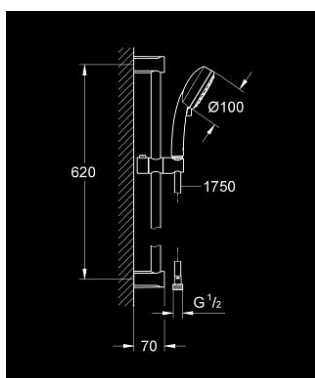

### OPIS PROIZVODA

- Colour: chrome
- sastoji se od:
  - ručni tuš (27 571)
  - tuš konzole, 600 mm (27 521)
  - Relaxflex crijeva 1750 mm 1/2" x 1/2" (28 154)
  - GROHE DreamSpray savršen mlaz
  - GROHE LongLife premaz
  - GROHE SpeedClean sustav protiv kamenca
  - Inner WaterGuide za duži životni vijek
- prikladna za protočni bojler
- min. preporučeni tlak 1.0 bar