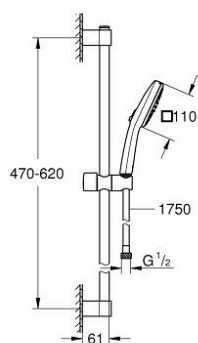

27 578 003 TEMPESTA CUBE 110 TUŠ SET S KONZOLOM, 2 MLAZA

OPIS PROIZVODA

- Colour: chrome
- sastoji se od:
 - hand shower Tempesta Cube 110 (27 571)
 - vrste mlaza: Rain, Jet
 - maximum flow rate (at 3 bar): 13.5 l/min
 - tuš konzole 600 mm (27 523)
 - Relaxflex crijeva 1750 mm 1/2" x 1/2" (28 154)
 - GROHE SmartSwitch - easily rotate the dial to enjoy your preferred spray option
 - GROHE DreamSpray savršen mlaz
 - GROHE LongLife premaz
- Flexible Installation - 1 adjustable bracket for existing drill holes
- adjustable rail holder (turn and glide shower holder)
- GROHE SpeedClean sustav protiv kamenca
- Inner WaterGuide za duži životni vijek
- ShockProof silikonski prsten štiti od oštećenja prouzročених падом туша
- min. preporučeni tlak 1.0 bar
- prikladna za protočni bojler
- za profesionalce

27 578 003 TEMPESTA CUBE 110 TUŠ SET S KONZOLOM, 2 MLAZA

REZERVNI DIJELOVI, travnja 2020 – now

1: Držač tuš konzole (Br. narudžbe 48607000)

2: Klizač (Br. narudžbe 48609000)

3: Držač tuš konzole (Br. narudžbe 48608000)

4: Filter za prijavštinu (Br. narudžbe 0700200M)

5: Pločica za poravnanje (Br. narudžbe 48543001)*

* Izborni dodaci