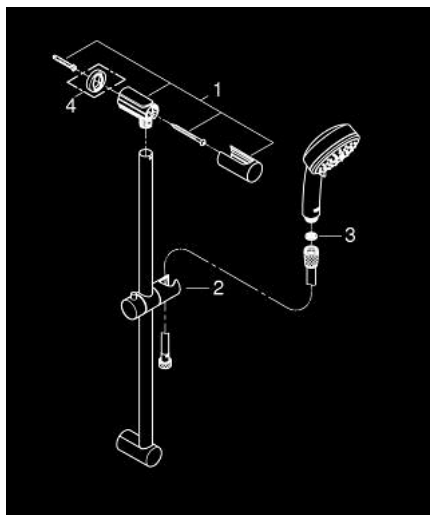

## 27 578 20E TEMPESTA COSMOPOLITAN 100 TUŠ SET S KONZOLOM, 2 MLAZA

### OPIS PROIZVODA

- Colour: chrome
- sastoji se od:
  - hand shower Tempesta Cosmopolitan 100 (27 571 20E)
  - tuš konzole, 600 mm (27 521)
  - Relaxflex crijeva 1750 mm 1/2" x 1/2" (28 154)
  - GROHE EcoJoy perlatora 5.7 l/min
  - GROHE DreamSpray savršen mlaz
  - GROHE LongLife premaz
  - GROHE SpeedClean sustav protiv kamenca
  - Inner WaterGuide za duži životni vijek
- prikladna za protočni bojler
- min. preporučeni tlak 1.0 bar

### REZERVNI DIJELOVI, ožujka 2017 – now

1: Držač tuš konzole (Br. narudžbe 48092000)

2: Klizač (Br. narudžbe 48093000)

3: Filter za prljavštinu (Br. narudžbe 0700200M)

4: Pločica za poravnanje (Br. narudžbe 48051000)\*