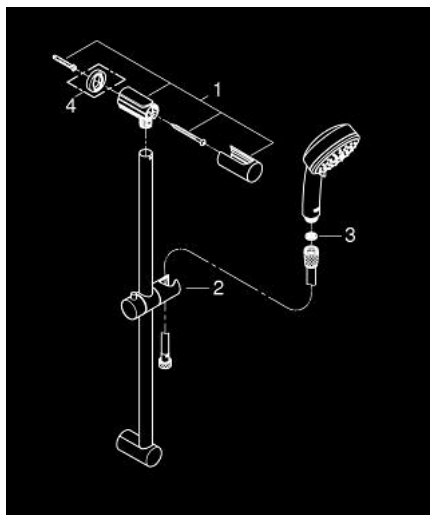

27 578 20E TEMPESTA COSMOPOLITAN 100 TUŠ SET S KONZOLOM, 2 MLAZA

OPIS PROIZVODA

- Colour: chrome
- sastoji se od:
 - hand shower Tempesta Cosmopolitan 100 (27 571 20E)
 - tuš konzole, 600 mm (27 521)
 - Relaxflex crijeva 1750 mm 1/2" x 1/2" (28 154)
 - perlatora 5.7 l/min
 - GROHE DreamSpray savršen mlaz
 - GROHE LongLife premaz
 - GROHE SpeedClean sustav protiv kamenca
 - Inner WaterGuide za duži životni vijek
- prikladna za protočni bojler
- min. preporučeni tlak 1.0 bar

27 578 20E TEMPESTA COSMOPOLITAN 100 TUŠ SET S KONZOLOM, 2 MLAZA

REZERVNI DIJELOVI, ožujka 2017 – now

1: Držač tuš konzole (Br. narudžbe 48092000)

2: Klizač (Br. narudžbe 48093000)

3: Filter za prljavštinu (Br. narudžbe 0700200M)