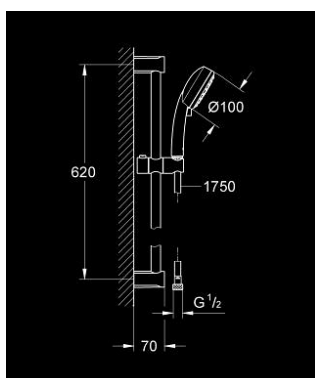

### OPIS PROIZVODA

- Colour: chrome
- sastoji se od:
  - hand shower Tempesta Cosmopolitan 100 (27 571 20E)
  - tuš konzole, 600 mm (27 521)
  - Relaxflex crijeva 1750 mm 1/2" x 1/2" (28 154)
  - GROHE EcoJoy perlatora 5.7 l/min
  - GROHE DreamSpray savršen mlaz
  - GROHE LongLife premaz
  - GROHE SpeedClean sustav protiv kamenca
  - Inner WaterGuide za duži životni vijek
- prikladna za protočni bojler
- min. preporučeni tlak 1.0 bar