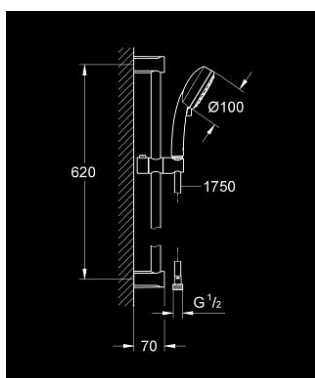

27 578 20E TEMPESTA COSMOPOLITAN 100 TUŠ SET S KONZOLOM, 2 MLAZA

OPIS PROIZVODA

- Colour: chrome
- sastoji se od:
 - hand shower Tempesta Cosmopolitan 100 (27 571 20E)
 - tuš konzole, 600 mm (27 521)
 - Relaxflex crijeva 1750 mm 1/2" x 1/2" (28 154)
 - perlatora 5.7 l/min
 - GROHE DreamSpray savršen mlaz
 - GROHE LongLife premaz
 - GROHE SpeedClean sustav protiv kamenca
 - Inner WaterGuide za duži životni vijek
- prikladna za protočni bojler
- min. preporučeni tlak 1.0 bar

27 578 20E TEMPESTA COSMOPOLITAN 100 TUŠ SET S KONZOLOM, 2 MLAZA

REZERVNI DIJELOVI, ožujka 2017 – now

1: Držač tuš konzole (Br. narudžbe 48092000)

2: Klizač (Br. narudžbe 48093000)

3: Filter za prljavštinu (Br. narudžbe 0700200M)