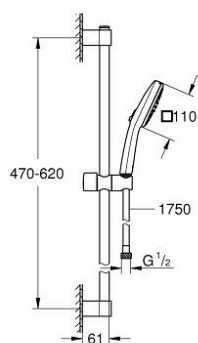

## 27 578 30E TEMPESTA CUBE 110 TUŠ SET S KONZOLOM, 2 MLAZA

### OPIS PROIZVODA

- Colour: chrome
- sastoji se od:
  - hand shower Tempesta Cube 110 (27 571)
  - vrste mlaza: Rain, Jet
  - maximum flow rate (at 3 bar): 5.6 l/min
  - tuš konzole 600 mm (27 523)
  - Relaxflex crijeva 1750 mm 1/2" x 1/2" (28 154)
  - GROHE SmartSwitch - easily rotate the dial to enjoy your preferred spray option
  - GROHE DreamSpray savršen mlaz
  - GROHE LongLife premaz
- Flexible Installation - 1 adjustable bracket for existing drill holes
- adjustable rail holder (turn and glide shower holder)
- GROHE SpeedClean sustav protiv kamenca
- Inner WaterGuide za duži životni vijek
- ShockProof silikonski prsten štiti od oštećenja prouzročениh padom tuša
- min. preporučeni tlak 1.0 bar
- prikladna za protočni bojler
- za profesionalce

### REZERVNI DIJELOVI, travnja 2020 – now

- 1: Držač tuš konzole (Br. narudžbe 48607000)
  - 2: Klizač (Br. narudžbe 48609000)
  - 3: Držač tuš konzole (Br. narudžbe 48608000)
  - 4: Filter za prljavštinu (Br. narudžbe 0700200M)
  - 5: Pločica za poravnanje (Br. narudžbe 48543001)\*
- \* Izborni dodaci