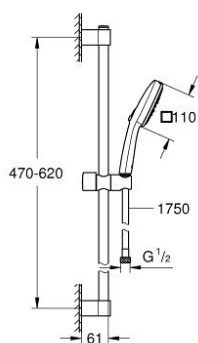

### OPIS PROIZVODA

- Colour: chrome
- sastoji se od:
  - hand shower Tempesta Cube 110 (27 574)
  - vrste mlaza: Jet, Rain, Massage
  - maximum flow rate (at 3 bar): 7.4 l/min
  - tuš konzole 600 mm (27 523)
  - Relaxflex crijeva 1750 mm 1/2" x 1/2" (28 154)
  - GROHE EcoJoy tehnologija upotrebe manje količine vode i savršenog protoka
  - GROHE SmartSwitch - easily rotate the dial to enjoy your preferred spray option
  - GROHE DreamSpray savršen mlaz
  - GROHE LongLife premaz
- Flexible Installation - 1 adjustable bracket for existing drill holes
- adjustable rail holder (turn and glide shower holder)
- GROHE SpeedClean sustav protiv kamenca
- Inner WaterGuide za duži životni vijek
- ShockProof silikonski prsten štiti od oštećenja prouzročenih padom tuša
- min. preporučeni tlak 1.0 bar
- prikladna za protočni bojler
- za profesionalce