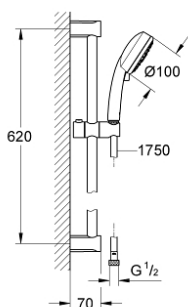

27 580 002 TEMPESTA COSMOPOLITAN 100 TUŠ SET S KONZOLOM, 4 MLAZA

OPIS PROIZVODA

- Colour: chrome
- sastoji se od:
 - hand shower Tempesta Cosmopolitan 100 (27 575)
 - tuš konzole, 600 mm (27 521)
 - Relaxaflex crijeva 1750 mm 1/2" x 1/2" (28 154)
 - 9,5 l/min limitator protoka
 - GROHE DreamSpray savršen mlaz
 - GROHE LongLife premaz
 - GROHE SpeedClean sustav protiv kamenca
 - Inner WaterGuide za duži životni vijek
- prikladna za protočni bojler
- min. preporučeni tlak 1.0 bar

27 580 002 TEMPESTA COSMOPOLITAN 100 TUŠ SET S KONZOLOM, 4 MLAZA

REZERVNI DIJELOVI, ožujka 2017 – now

- 1: Držač tuš konzole (Br. narudžbe 48095000)
- 2: Klizač (Br. narudžbe 12140000)
- 3: Filter za prljavštinu (Br. narudžbe 0700200M)
- 4: Pločica za poravnanje (Br. narudžbe 48051000)*