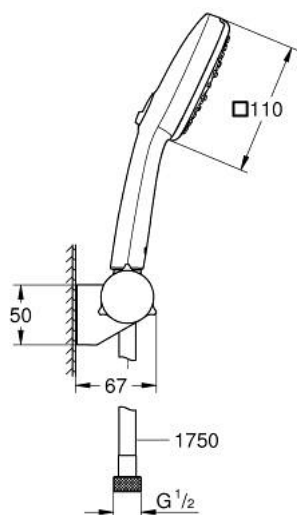

## 27 584 003 TEMPESTA CUBE 110 TUŠ SET SA ZIDNIM DRŽAČEM, 3 MLAZA

### OPIS PROIZVODA

- Colour: chrome
- sastoji se od:
  - hand shower Tempesta Cube 110 (27 574)
  - vrste mlaza: Jet, Rain, Massage
  - maximum flow rate (at 3 bar): 7.4 l/min
  - zidni držač tuša, prilagodiv (27 595)
  - Relaxaflex crijeva 1750 mm 1/2" x 1/2" (28 154)
- GROHE EcoJoy tehnologija upotrebe manje količine vode i savršenog protoka
- GROHE SmartSwitch - easily rotate the dial to enjoy your preferred spray option
- GROHE DreamSpray savršen mlaz
- GROHE LongLife premaz
- GROHE SpeedClean sustav protiv kamenca
- Inner WaterGuide za duži životni vijek
- ShockProof silikonski prsten štiti od oštećenja prouzročenih padom tuša
- min. preporučeni tlak 1.0 bar
- prikladna za protočni bojler
- za profesionalce

## 27 584 003 TEMPESTA CUBE 110 TUŠ SET SA ZIDNIM DRŽAČEM, 3 MLAZA

**REZERVNI DIJELOVI**, studenoga 2021 – now

1: Filter za prljavštinu (Br. narudžbe 0700200M)

2: Kapica (Br. narudžbe 1029380000)