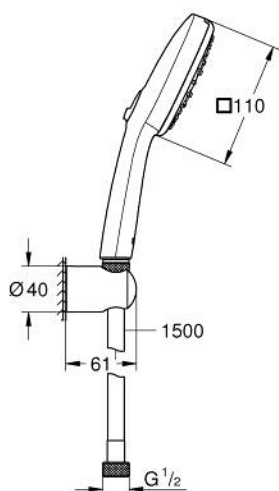

## 27 588 003 TEMPESTA CUBE 110 TUŠ SET SA ZIDNIM DRŽAČEM, 3 MLAZA

### OPIS PROIZVODA

- Colour: chrome
- sastoji se od:
  - hand shower Tempesta Cube 110 (27 574)
  - vrste mlaza: Jet, Rain, Massage
  - maximum flow rate (at 3 bar): 7.4 l/min
  - wall shower holder Tempesta, non-adjustable (28 605)
  - Relaxaflex crijevo 1500 mm 1/2" x 1/2" (28 151)
- GROHE EcoJoy tehnologija upotrebe manje količine vode i savršenog protoka
- GROHE SmartSwitch - easily rotate the dial to enjoy your preferred spray option
- GROHE DreamSpray savršen mlaz
- GROHE LongLife premaz
- GROHE SpeedClean sustav protiv kamenca
- Inner WaterGuide za duži životni vijek
- ShockProof silikonski prsten štiti od oštećenja prouzročanih padom tuša
- min. preporučeni tlak 1.0 bar
- prikladna za protočni bojler
- za profesionalce

## 27 588 003 TEMPESTA CUBE 110 TUŠ SET SA ZIDNIM DRŽAČEM, 3 MLAZA

**REZERVNI DIJELOVI**, studenoga 2021 – now

1: Filter za prljavštinu (Br. narudžbe 0700200M)