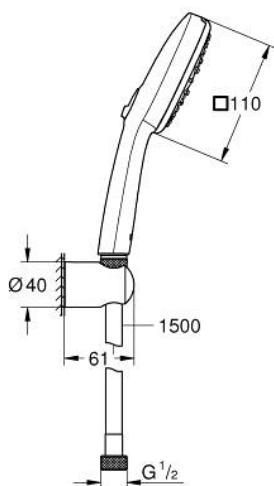

## 27 588 243 3 TEMPESTA CUBE 110 TUŠ SET SA ZIDNIM DRŽAČEM, 3 MLAZA

### OPIS PROIZVODA

- Colour: matte black
- sastoji se od:
  - hand shower Tempesta Cube 110
  - vrste mlaza: Jet, Rain, Massage
  - maximum flow rate (at 3 bar): 7.4 l/min
  - wall shower holder Tempesta, non-adjustable (28 605)
  - shower hose Relexaflex 1500 mm 1/2" x 1/2"
- GROHE EcoJoy tehnologija upotrebe manje količine vode i savršenog protoka
- GROHE SmartSwitch - easily rotate the dial to enjoy your preferred spray option
- GROHE DreamSpray savršen mlaz
- GROHE SpeedClean sustav protiv kamenca
- Inner WaterGuide za duži životni vijek
- ShockProof silikonski prsten štiti od oštećenja prouzročenih padom tuša
- min. preporučeni tlak 1.0 bar
- prikladna za protočni bojler
- za profesionalce

## 27 588 243 3 TEMPESTA CUBE 110 TUŠ SET SA ZIDNIM DRŽAČEM, 3 MLAZA

REZERVNI DIJELOVI, studenoga 2023 – now

1: Filter za prljavštinu (Br. narudžbe 0700200M)