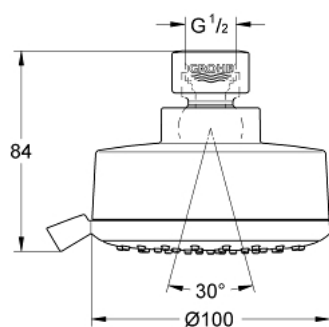

## 27 591 001 TEMPESTA COSMOPOLITAN 100 GLAVNI TUŠ SA 4 MLAZA

### OPIS PROIZVODA

- Colour: chrome
- vrste mlaza: GROHE Rain O<sup>2</sup>, Rain, Massage, Jet
- maximum flow rate (at 3 bar): 8.5 l/min
- Kuglasti zglob ± 15° rotirajući
- spoj s navojem 1/2"
- GROHE EcoJoy tehnologija upotrebe manje količine vode i savršenog protoka
- GROHE DreamSpray savršen mlaz
- GROHE LongLife premaz
- GROHE SpeedClean sustav protiv kamenca
- Inner WaterGuide za duži životni vijek
- prikladna za protočni bojler
- min. preporučeni tlak 1.0 bar

## 27 591 001 TEMPESTA COSMOPOLITAN 100 GLAVNI TUŠ SA 4 MLAZA

**REZERVNI DIJELOVI**, ožujka 2017 – now

1: Btrva od vlakana Ø18,5 x Ø12 x 2 (Br. narudžbe 0138900M)

2: Filter za prljavštinu (Br. narudžbe 48007000)