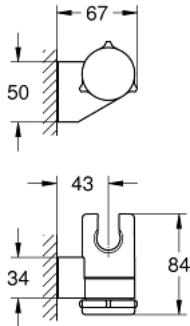

27 595 000 TEMPESTA ZIDNI DRŽAČ RUČNOG TUŠA

OPIS PROIZVODA

- Colour: chrome
- prilagodivo
- GROHE LongLife premaz

27 595 000 TEMPESTA ZIDNI DRŽAČ RUČNOG TUŠA

REZERVNI DIJELOVI, kolovoza 2010 – now

1: Pokrovna kapa (Br. narudžbe 45652P00)