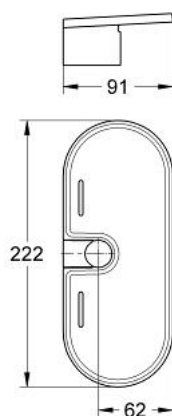

27 596 000 **GROHE EASYREACH POLICA**

OPIS PROIZVODA

- Colour:
- Akрил
- for Tempesta and Euphoria shower rails Ø 22 mm