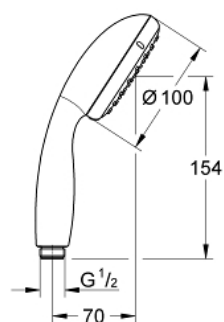

27 597 001 TEMPESTA 100 RUČNI TUŠ, 2 MLAZA

OPIS PROIZVODA

- Colour: chrome
- vrste mlaza: Rain, Jet
- GROHE DreamSpray savršen mlaz
- GROHE LongLife premaz
- GROHE SpeedClean sustav protiv kamenca
- Inner WaterGuide za duži životni vijek
- ShockProof silikonski prsten štiti od oštećenja prouzročenih padom tuša
- prikladna za protočni bojler
- min. preporučeni tlak 1.0 bar

27 597 001 TEMPESTA 100 RUČNI TUŠ, 2 MLAZA

REZERVNI DIJELOVI, lipnja 2013 – now

1: Filter za prljavštinu (Br. narudžbe 0700200M)