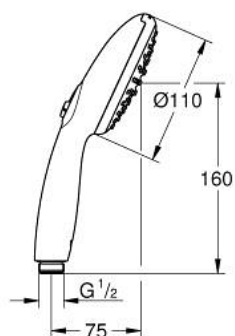

27 597 003 TEMPESTA 110 RUČNI TUŠ, 2 MLAZA

OPIS PROIZVODA

- Colour: chrome
- vrste mlaza: Rain, Jet
- maximum flow rate (at 3 bar): 13.5 l/min
- GROHE SmartSwitch - easily rotate the dial to enjoy your preferred spray option
- GROHE DreamSpray savršen mlaz
- GROHE LongLife premaz
- GROHE SpeedClean sustav protiv kamenca
- Inner WaterGuide za duži životni vijek
- ShockProof silikonski prsten štiti od oštećenja prouzročenih padom tuša
- standardni način ugradnje, odgovara svim standardnim crijevima za tuš
- min. preporučeni tlak 1.0 bar
- prikladna za protočni bojler
- za profesionalce

27 597 003 TEMPESTA 110 RUČNI TUŠ, 2 MLAZA

REZERVNI DIJELOVI, travnja 2020 – now

1: Filter za prljavštinu (Br. narudžbe 0700200M)