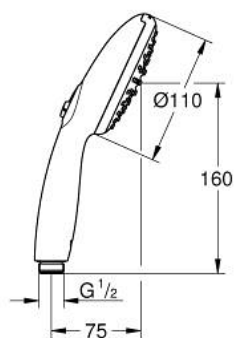

27 597 003 TEMPESTA 110 RUČNI TUŠ, 2 MLAZA

OPIS PROIZVODA

- Colour: chrome
- vrste mlaza: Rain, Jet
- maximum flow rate (at 3 bar): 13.5 l/min
- GROHE SmartSwitch - easily rotate the dial to enjoy your preferred spray option
- GROHE DreamSpray savršen mlaz
- GROHE LongLife premaz
- GROHE SpeedClean sustav protiv kamenca
- Inner WaterGuide za duži životni vijek
- ShockProof silikonski prsten štiti od oštećenja prouzročenih padom tuša
- standardni način ugradnje, odgovara svim standardnim crijevima za tuš
- min. preporučeni tlak 1.0 bar
- prikladna za protočni bojler
- za profesionalce

27 597 003 TEMPESTA 110 RUČNI TUŠ, 2 MLAZA

REZERVNI DIJELOVI, travnja 2020 – now

1: Filter za prljavštinu (Br. narudžbe 0700200M)