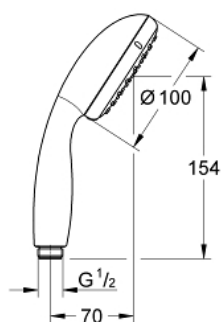

27 597 10E TEMPESTA 100 RUČNI TUŠ, 2 MLAZA

OPIS PROIZVODA

- Colour: chrome
- vrste mlaza: Rain, Jet
- perlatora 5.7 l/min
- GROHE DreamSpray savršen mlaz
- GROHE LongLife premaz
- GROHE SpeedClean sustav protiv kamenca
- Inner WaterGuide za duži životni vijek
- ShockProof silikonski prsten štiti od oštećenja prouzročenih padom tuša
- standardni način ugradnje, odgovara svim standardnim crijevima za tuš
- prikladna za protočni bojler
- min. preporučeni tlak 1.0 bar

27 597 10E TEMPESTA 100 RUČNI TUŠ, 2 MLAZA

REZERVNI DIJELOVI, lipnja 2013 – now

1: Filter za prljavštinu (Br. narudžbe 0700200M)