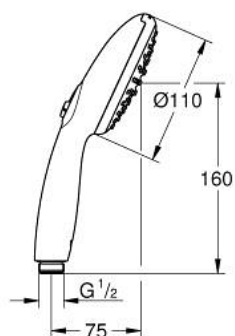

### OPIS PROIZVODA

- Colour: chrome
- vrste mlaza: Rain, Jet
- maximum flow rate (at 3 bar): 5.6 l/min
- GROHE SmartSwitch - easily rotate the dial to enjoy your preferred spray option
- GROHE DreamSpray savršen mlaz
- GROHE LongLife premaz
- GROHE SpeedClean sustav protiv kamenca
- Inner WaterGuide za duži životni vijek
- ShockProof silikonski prsten štiti od oštećenja prouzročenih padom tuša
- standardni način ugradnje, odgovara svim standardnim crijevima za tuš
- min. preporučeni tlak 1.0 bar
- prikladna za protočni bojler
- za profesionalce

## 27 597 30E TEMPESTA 110 RUČNI TUŠ, 2 MLAZA

**REZERVNI DIJELOVI**, travnja 2020 – now

1: Filter za prljavštinu (Br. narudžbe 0700200M)