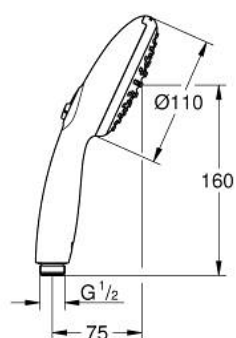

### OPIS PROIZVODA

- Colour: chrome
- vrste mlaza: Rain, Jet
- maximum flow rate (at 3 bar): 5.6 l/min
- GROHE EcoJoy - extra efficient water usage, perfect flow
- GROHE SmartSwitch - easily rotate the dial to enjoy your preferred spray option
- GROHE DreamSpray savršen mlaz
- GROHE LongLife premaz
- GROHE SpeedClean sustav protiv kamenca
- Inner WaterGuide za duži životni vijek
- ShockProof silikonski prsten štiti od oštećenja prouzročenih padom tuša
- standardni način ugradnje, odgovara svim standardnim crijevima za tuš
- min. preporučeni tlak 1.0 bar
- prikladna za protočni bojler
- za profesionalce

## 27 597 30E TEMPESTA 110 RUČNI TUŠ, 2 MLAZA

**REZERVNI DIJELOVI**, travnja 2020 – now

1: Filter za prljavštinu (Br. narudžbe 0700200M)