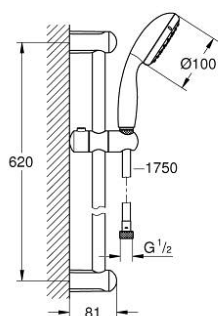

27 598 001 TEMPESTA 100 TUŠ SET S KONZOLOM, 2 MLAZA

OPIS PROIZVODA

- Colour: chrome
- sastoji se od:
 - ručnog tuša Tempesta 100 II (27 597)
 - tuš konzole 600 mm (27 523)
 - Relaxflex crijeva 1750 mm 1/2" x 1/2" (28 154)
 - GROHE DreamSpray savršen mlaz
 - GROHE LongLife premaz
 - GROHE SpeedClean sustav protiv kamenca
 - Inner WaterGuide za duži životni vijek
 - ShockProof silikonski prsten štiti od oštećenja prouzročenih padom tuša
- prikladna za protočni bojler
- min. preporučeni tlak 1.0 bar

27 598 001 TEMPESTA 100 TUŠ SET S KONZOLOM, 2 MLAZA

REZERVNI DIJELOVI, lipnja 2013 – now

1: Držač tuš konzole (Br. narudžbe 48092000)

2: Klizač (Br. narudžbe 48093000)

3: Filter za prljavštinu (Br. narudžbe 0700200M)