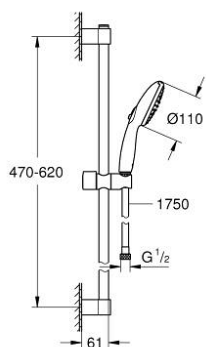

27 598 003 TEMPESTA 110 SHOWER RAIL SET 2 SPRAYS (RAIN, JET)

OPIS PROIZVODA

- Colour: chrome
- sastoji se od:
 - hand shower Tempesta 110 (27 597)
 - maximum flow rate (at 3 bar): 13.5 l/min
 - tuš konzole 600 mm (27 523)
 - Relaxaflex crijeva 1750 mm 1/2" x 1/2" (28 154)
- GROHE SmartSwitch - easily rotate the dial to enjoy your preferred spray option
- GROHE DreamSpray savršen mlaz
- GROHE LongLife premaz
- Flexible Installation - 1 adjustable bracket for existing drill holes
- adjustable rail holder (turn and glide shower holder)
- GROHE SpeedClean sustav protiv kamenca
- Inner WaterGuide za duži životni vijek
- ShockProof silikonski prsten štiti od oštećenja prouzročenih padom tuša
- min. preporučeni tlak 1.0 bar
- prikladna za protočni bojler
- za profesionalce

27 598 003 TEMPESTA 110 SHOWER RAIL SET 2 SPRAYS (RAIN, JET)

REZERVNI DIJELOVI, travnja 2020 – now

- 1: Držač tuš konzole (Br. narudžbe 48607000)
 - 2: Klizač (Br. narudžbe 48609000)
 - 3: Držač tuš konzole (Br. narudžbe 48608000)
 - 4: Filter za prljavštinu (Br. narudžbe 0700200M)
 - 5: Pločica za poravnanje (Br. narudžbe 48543001)*
- * Izborni dodaci