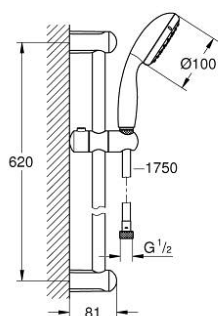

27 598 10E TEMPESTA 100 TUŠ SET S KONZOLOM, 2 MLAZA

OPIS PROIZVODA

- Colour: chrome
- sastoji se od:
 - ručnog tuša Tempesta 100 II (27 597)
 - maximum flow rate (at 3 bar): 5.7 l/min
 - tuš konzole 600 mm (27 523)
 - Relaxaflex crijeva 1750 mm 1/2" x 1/2" (28 154)
 - GROHE DreamSpray savršen mlaz
 - GROHE LongLife premaz
 - GROHE SpeedClean sustav protiv kamenca
 - Inner WaterGuide za duži životni vijek
 - ShockProof silikonski prsten štiti od oštećenja prouzročenih padom tuša
- prikladna za protočni bojler
- min. preporučeni tlak 1.0 bar

27 598 10E TEMPESTA 100 TUŠ SET S KONZOLOM, 2 MLAZA

REZERVNI DIJELOVI, lipnja 2013 – now

1: Držač tuš konzole (Br. narudžbe 48098000)

2: Klizač (Br. narudžbe 48099000)

3: Filter za prljavštinu (Br. narudžbe 0700200M)