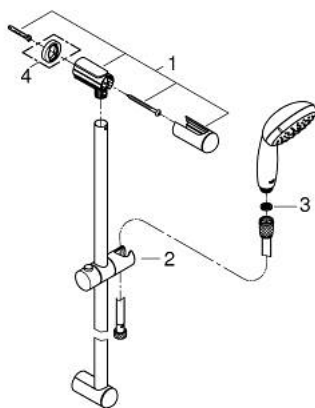

27 598 10E TEMPESTA 100 TUŠ SET S KONZOLOM, 2 MLAZA

OPIS PROIZVODA

- Colour: chrome
- sastoji se od:
 - ručnog tuša Tempesta 100 II (27 597)
 - maximum flow rate (at 3 bar): 5.7 l/min
 - tuš konzole 600 mm (27 523)
 - Relaxaflex crijeva 1750 mm 1/2" x 1/2" (28 154)
 - GROHE DreamSpray savršen mlaz
 - GROHE LongLife premaz
 - GROHE SpeedClean sustav protiv kamenca
 - Inner WaterGuide za duži životni vijek
 - ShockProof silikonski prsten štiti od oštećenja prouzročenih padom tuša
- prikladna za protočni bojler
- min. preporučeni tlak 1.0 bar

27 598 10E TEMPESTA 100 TUŠ SET S KONZOLOM, 2 MLAZA

REZERVNI DIJELOVI, lipnja 2013 – now

1: Držač tuš konzole (Br. narudžbe 48098000)

2: Klizač (Br. narudžbe 48099000)

3: Filter za prljavštinu (Br. narudžbe 0700200M)