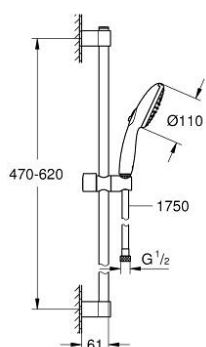

27 598 30E TEMPESTA 110 SHOWER RAIL SET 2 SPRAYS (RAIN, JET)

OPIS PROIZVODA

- Colour: chrome
- sastoji se od:
 - hand shower Tempesta 110 (27 597)
 - maximum flow rate (at 3 bar): 5.6 l/min
 - tuš konzole 600 mm (27 523)
 - Relaxaflex crijeva 1750 mm 1/2" x 1/2" (28 154)
 - GROHE SmartSwitch - easily rotate the dial to enjoy your preferred spray option
 - GROHE DreamSpray savršen mlaz
 - GROHE LongLife premaz
- Flexible Installation - 1 adjustable bracket for existing drill holes
- adjustable rail holder (turn and glide shower holder)
- GROHE SpeedClean sustav protiv kamenca
- Inner WaterGuide za duži životni vijek
- ShockProof silikonski prsten štiti od oštećenja prouzročenih padom tuša
- min. preporučeni tlak 1.0 bar
- prikladna za protočni bojler
- za profesionalce

27 598 30E TEMPESTA 110 SHOWER RAIL SET 2 SPRAYS (RAIN, JET)

REZERVNI DIJELOVI, travnja 2020 – now

- 1: Držač tuš konzole (Br. narudžbe 48607000)
 - 2: Klizač (Br. narudžbe 48609000)
 - 3: Držač tuš konzole (Br. narudžbe 48608000)
 - 4: Filter za prljavštinu (Br. narudžbe 0700200M)
 - 5: Pločica za poravnanje (Br. narudžbe 48543001)*
- * Izborni dodaci