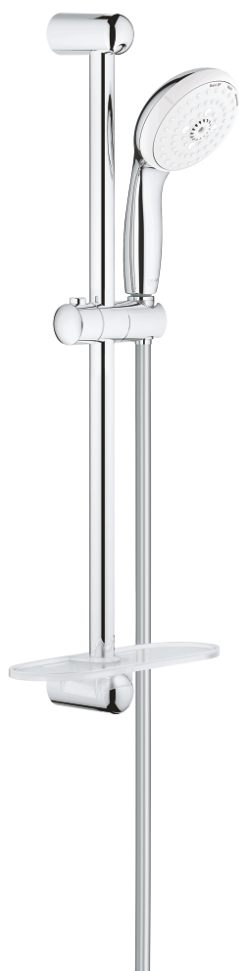

27 600 001 TEMPESTA 100 TUŠ SET S KONZOLOM, 3 MLAZA

OPIS PROIZVODA

- Colour: chrome
- sastoji se od:
 - ručni tuš (28 419)
 - tuš konzole 600 mm (27 523)
 - Relaxaflex crijeva 1750 mm 1/2" x 1/2" (28 154)
 - GROHE EasyReach polica (27 596)
- 9,5 l/min limitator protoka
- GROHE DreamSpray savršen mlaz
- GROHE LongLife premaz
- GROHE SpeedClean sustav protiv kamenca
- Inner WaterGuide za duži životni vijek
- ShockProof silikonski prsten štiti od oštećenja prouzročениh padom tuša
- prikladna za protočni bojler
- min. preporučeni tlak 1.0 bar