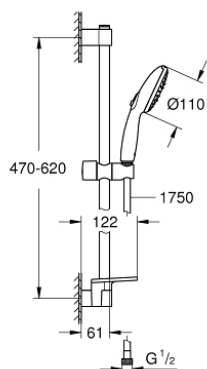

27 600 003 TEMPESTA 110 SHOWER RAIL SET 3 SPRAYS (RAIN, JET, MASSAGE)

OPIS PROIZVODA

- Colour: chrome
- sastoji se od:
 - hand shower Tempesta 110 (28 419)
 - maximum flow rate (at 3 bar): 7.4 l/min
 - tuš konzole 600 mm (27 523)
 - Relaxaflex crijeva 1750 mm 1/2" x 1/2" (28 154)
 - GROHE EasyReach tray (26 770)
- GROHE EcoJoy tehnologija upotrebe manje količine vode i savršenog protoka
- GROHE SmartSwitch - easily rotate the dial to enjoy your preferred spray option
- GROHE DreamSpray savršen mlaz
- GROHE LongLife premaz
- Flexible Installation - 1 adjustable bracket for existing drill holes
- adjustable rail holder (turn and glide shower holder)
- GROHE SpeedClean sustav protiv kamenca
- Inner WaterGuide za duži životni vijek
- ShockProof silikonski prsten štiti od oštećenja prouzročenih padom tuša
- min. preporučeni tlak 1.0 bar
- prikladna za protočni bojler
- za profesionalce

27 600 003 TEMPESTA 110 SHOWER RAIL SET 3 SPRAYS (RAIN, JET, MASSAGE)

REZERVNI DIJELOVI, travnja 2020 – now

- 1: Držač tuš konzole (Br. narudžbe 48607000)
- 2: Klizač (Br. narudžbe 48609000)
- 3: Držač tuš konzole (Br. narudžbe 48608000)
- 4: Filter za prijavštinu (Br. narudžbe 0700200M)
- 5: GROHE EasyReach polica (Br. narudžbe 26770001)
- 6: Pločica za poravnanje (Br. narudžbe 48543001)*