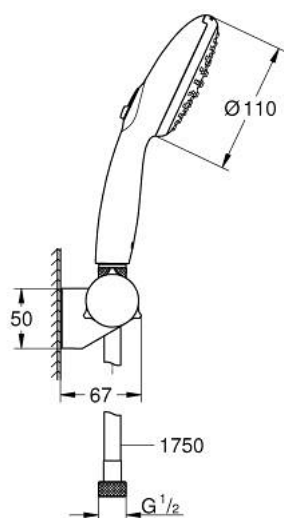

27 601 003 TEMPESTA 110 WALL HOLDER SET 2 SPRAYS (RAIN, JET)

OPIS PROIZVODA

- Colour: chrome
- sastoji se od:
 - hand shower Tempesta 110 (26 161)
 - maximum flow rate (at 3 bar): 7.4 l/min
 - zidni držač tuša, prilagodiv (27 595)
 - Relaxflex crijeva 1750 mm 1/2" x 1/2" (28 154)
- GROHE EcoJoy tehnologija upotrebe manje količine vode i savršenog protoka
- GROHE SmartSwitch - easily rotate the dial to enjoy your preferred spray option
- GROHE DreamSpray savršen mlaz
- GROHE LongLife premaz
- GROHE SpeedClean sustav protiv kamenca
- Inner WaterGuide za duži životni vijek
- ShockProof silikonski prsten štiti od oštećenja prouzročenih padom tuša
- min. preporučeni tlak 1.0 bar
- prikladna za protočni bojler
- za profesionalce

27 601 003 TEMPESTA 110 WALL HOLDER SET 2 SPRAYS (RAIN, JET)

REZERVNI DIJELOVI, travnja 2020 – now

1: Filter za prljavštinu (Br. narudžbe 0700200M)

2: Kapica (Br. narudžbe 1029380000)