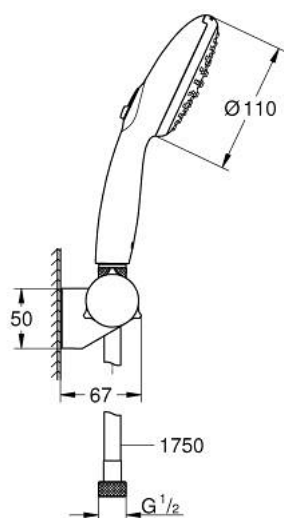

## 27 601 30E TEMPESTA 110 WALL HOLDER SET 2 SPRAYS (RAIN, JET)

### OPIS PROIZVODA

- Colour: chrome
- sastoji se od:
  - hand shower Tempesta 110 (27 597)
  - maximum flow rate (at 3 bar): 5.6 l/min
  - zidni držač tuša, prilagodiv (27 595)
  - Relaxaflex crijeva 1750 mm 1/2" x 1/2" (28 154)
- GROHE EcoJoy - extra efficient water usage, perfect flow
- GROHE SmartSwitch - easily rotate the dial to enjoy your preferred spray option
- GROHE DreamSpray savršen mlaz
- GROHE LongLife premaz
- GROHE SpeedClean sustav protiv kamenca
- Inner WaterGuide za duži životni vijek
- ShockProof silikonski prsten štiti od oštećenja prouzročениh padom tuša
- min. preporučeni tlak 1.0 bar
- prikladna za protočni bojler
- za profesionalce

## 27 601 30E TEMPESTA 110 WALL HOLDER SET 2 SPRAYS (RAIN, JET)

**REZERVNI DIJELOVI**, travnja 2020 – now

1: Filter za prljavštinu (Br. narudžbe 0700200M)

2: Kapica (Br. narudžbe 1029380000)