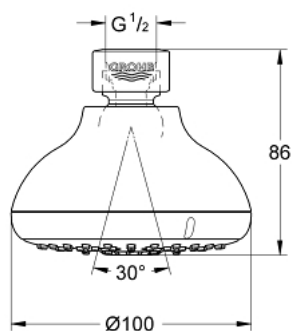

### OPIS PROIZVODA

- Colour: chrome
- vrste mlaza: GROHE Rain O<sup>2</sup>, Rain, Massage, Jet
- maximum flow rate (at 3 bar): 9 l/min
- Kuglasti zglob ± 15° rotirajući
- spoj s navojem ½"
- GROHE EcoJoy tehnologija upotrebe manje količine vode i savršenog protoka
- GROHE DreamSpray savršen mlaz
- GROHE LongLife premaz
- GROHE SpeedClean sustav protiv kamenca
- Inner WaterGuide za duži životni vijek
- prikladna za protočni bojler
- min. preporučeni tlak 1.0 bar

### REZERVNI DIJELOVI, ožujka 2017 – now

1: Btrva od vlakana Ø18,5 x Ø12 x 2 (Br. narudžbe 0138900M)

2: Filter za prljavštinu (Br. narudžbe 48007000)