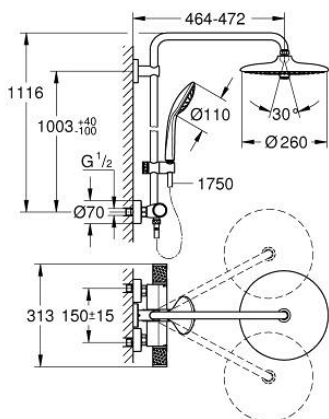

27 615 002 EUPHORIA SYSTEM 260 TUŠ SUSTAV S TERMOSTATSKOM MIJEŠALICOM, ZIDNA UGRADNJA

OPIS PROIZVODA (1/2)

- Colour: chrome
- sastoji se od:
 - zakretljive 450 mm tuš ručice za tuš ružu
 - nadžbuknog termostata s Aquadimmer funkcijom
 - omogućuje promjenu između:
 - tuš ruža Euphoria 260 (26 457)
 - vrste mlaza: Rain, SmartRain, Jet
 - maximum flow rate (at 3 bar): 7.5 l/min
 - s kuglastim zglobom
 - rotacijski kut $\pm 15^\circ$
 - ručni tuš Euphoria 110 Massage (27 239 000)
 - vrste mlaza: Rain, Massage, SmartRain
 - maximum flow rate (at 3 bar): 8.5 l/min
 - podesiv po visini uz pomoć klizača
 - Silverflex crijevo za tuš 1750 mm 1/2" x 1/2" (28 388)
 - maximum flow rate system (at 3 bar): 8.5 l/min
 - GROHE EcoJoy tehnologija upotrebe manje količine vode i savršenog protoka
 - GROHE TurboStat kompaktna kartuša s termo elementom premazanim voskom
 - GROHE SafeStop na 38°C
 - GROHE SafeStop Plus uključen opcionalan limitator temperature na 43°C
 - GROHE CoolTouch bez rizika od opekline
 - GROHE ProGrip sa naboranom strukturom
 - GROHE DreamSpray savršen mlaz
 - GROHE LongLife premaz
 - GROHE SprayDimmer (postupno smanjenje protoka)
 - Flexible Installation - 1 adjustable bracket for existing drill holes
 - Inner WaterGuide za duži životni vijek
 - GROHE SpeedClean sustav protiv kamenca
 - TwistStop za zaštitu crijeva od zavrtnja
 - prikladno za protočne bojlere od 18 kW/h
 - min. brzina protoka 5 l/min.

Pure Freude
an Wasser

27 615 002 EUPHORIA SYSTEM 260 TUŠ SUSTAV S TERMOSTATSKOM MIJEŠALICOM, ZIDNA UGRADNJA

OPIS PROIZVODA (2/2)

- opcionalna nadogradnja: GROHE EasyReach polica(26 362)
- za profesionalce
- maximum flow rate (at 3 bar): 7.5 l/min