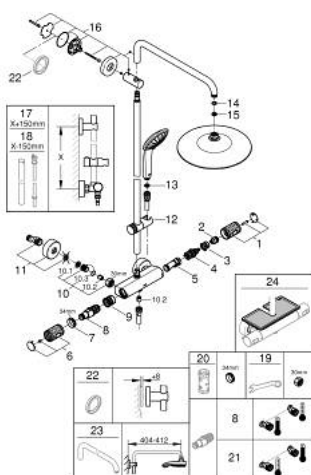

27 615 002 EUPHORIA SYSTEM 260 TUŠ SUSTAV S TERMOSTATSKOM MIJEŠALICOM, ZIDNA UGRADNJA

REZERVNI DIJELOVI, siječnja 2020 – now

- 1: Ručica ventila (Br. narudžbe 49162000)
 - 2: Sigurnosna brtva (Br. narudžbe 47986000)
 - 3: Sigurnosna brtva (Br. narudžbe 47965000)
 - 4: Aquadimmer (Br. narudžbe 47364000)
 - 5: Protok vode (Br. narudžbe 47887000)
 - 6: Ručica ventila (Br. narudžbe 49160000)
 - 7: Prsten za učvršćivanje (Br. narudžbe 47743000)
 - 8: Termostatska kompaktna kartuša 1/2" (Br. narudžbe 47439000)
 - 9: Spoj (Br. narudžbe 47975000)
 - 10: Nepovratni ventil (Br. narudžbe 47189000)
 - 10.1: Filter za prljavštinu (Br. narudžbe 0726400M)
 - 10.2: Nepovratni ventil (Br. narudžbe 08565000)
 - 10.3: O-brtva $\varnothing 17 \times \varnothing 2$ (Br. narudžbe 0305500M)
 - 11: S-priključak (Br. narudžbe 12662000)
 - 12: Klizač (Br. narudžbe 48424000)
 - 13: Filter za prljavštinu (Br. narudžbe 0700200M)
 - 14: Brtva od vlakana $\varnothing 18,5 \times \varnothing 12 \times 2$ (Br. narudžbe 0138900M)
 - 15: Filter za prljavštinu (Br. narudžbe 48007000)
 - 16: Držač tuš konzole (Br. narudžbe 48279000)
 - 17: Retrofit cijev za tuš sustav (Br. narudžbe 48514000)*
 - 18: Retrofit cijev za tuš sustav (Br. narudžbe 48515000)*
 - 19: Specijalni ključ (Br. narudžbe 19377000)*
 - 20: Ključ (Br. narudžbe 19332000)*
 - 21: GROHE TurboStat kartuša 1/2" (Br. narudžbe 47175000)*
 - 22: Pločica za poravnanje (Br. narudžbe 27180000)*
 - 23: Tuš ručica za tuš sustave (Br. narudžbe 14047000)*
 - 24: GROHE EasyReach polica (Br. narudžbe 26362LN1)*
- * Izborni dodaci