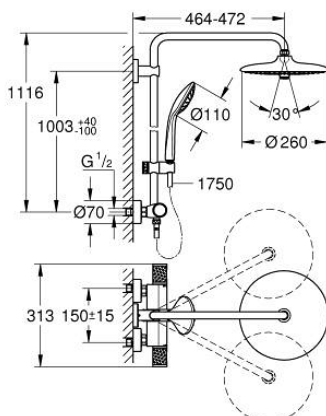

27 615 002 EUPHORIA SYSTEM 260 TUŠ SUSTAV S TERMOSTATSKOM MIJEŠALICOM, ZIDNA UGRADNJA

OPIS PROIZVODA

- Colour: chrome
- sastoji se od:
  - zakretljive 450 mm tuš ručice za tuš ružu
  - nadžbuknog termostata s Aquadimmer funkcijom
  - omogućuje promjenu između:
    - tuš ruža Euphoria 260 (26 457)
    - vrste mlaza: Rain, SmartRain, Jet
  - maximum flow rate (at 3 bar): 7.5 l/min
  - s kuglastim zglobom
  - rotacijski kut $\pm 15^\circ$
  - ručni tuš Euphoria 110 Massage (27 239 000)
    - vrste mlaza: Rain, Massage, SmartRain
    - maximum flow rate (at 3 bar): 8.5 l/min
  - podesiv po visini uz pomoć klizača
  - Silverflex crijevo za tuš 1750 mm 1/2" x 1/2" (28 388)
    - maximum flow rate (at 3 bar): 8.5 l/min
  - GROHE TurboStat kompaktna kartuša s termo elementom premazanim voskom
  - GROHE SafeStop na 38°C
  - GROHE SafeStop Plus uključen opcionalan limitator temperature na 43°C
  - GROHE CoolTouch bez rizika od opekline
  - GROHE ProGrip sa naboranom strukturom
  - GROHE DreamSpray savršen mlaz
  - GROHE LongLife premaz
  - GROHE SprayDimmer (postupno smanjenje protoka)
- Flexible Installation - 1 adjustable bracket for existing drill holes
- Inner WaterGuide za duži životni vijek
- GROHE SpeedClean sustav protiv kamenca
- TwistStop za zaštitu crijeva od zavrtnja
- prikladno za protočne bojlere od 18 kW/h
- min. brzina protoka 5 l/min.
- opcionalna nadogradnja: GROHE EasyReach polica(26 362)
- za profesionalce