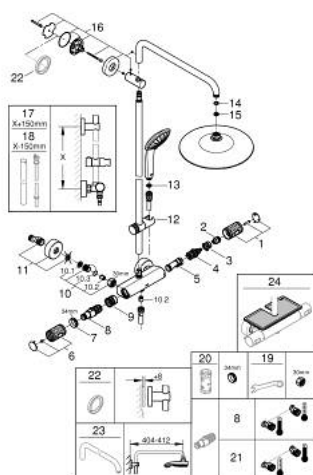

Pure Freude
an Wasser

27 615 002 EUPHORIA SYSTEM 260 TUŠ SUSTAV S TERMOSTATSKOM MIJEŠALICOM, ZIDNA UGRADNJA

OPIS PROIZVODA (2/2)

- opcionalna nadogradnja: GROHE EasyReach polica(26 362)
- za profesionalce
- maximum flow rate (at 3 bar): 7.5 l/min

27 615 002 EUPHORIA SYSTEM 260 TUŠ SUSTAV S TERMOSTATSKOM MIJEŠALICOM, ZIDNA UGRADNJA

REZERVNI DIJELOVI, siječnja 2020 – now

- 1: Ručica ventila (Br. narudžbe 49162000)
 - 2: Sigurnosna brtva (Br. narudžbe 47986000)
 - 3: Sigurnosna brtva (Br. narudžbe 47965000)
 - 4: Aquadimmer (Br. narudžbe 47364000)
 - 5: Protok vode (Br. narudžbe 47887000)
 - 6: Ručica ventila (Br. narudžbe 49160000)
 - 7: Prsten za učvršćivanje (Br. narudžbe 47743000)
 - 8: Termostatska kompaktna kartuša 1/2" (Br. narudžbe 47439000)
 - 9: Spoj (Br. narudžbe 47975000)
 - 10: Nepovratni ventil (Br. narudžbe 47189000)
 - 10.1: Filter za prljavštinu (Br. narudžbe 0726400M)
 - 10.2: Nepovratni ventil (Br. narudžbe 08565000)
 - 10.3: O-brtva $\varnothing 17 \times \varnothing 2$ (Br. narudžbe 0305500M)
 - 11: S-priključak (Br. narudžbe 12662000)
 - 12: Klizač (Br. narudžbe 48424000)
 - 13: Filter za prljavštinu (Br. narudžbe 0700200M)
 - 14: Brtva od vlakana $\varnothing 18,5 \times \varnothing 12 \times 2$ (Br. narudžbe 0138900M)
 - 15: Filter za prljavštinu (Br. narudžbe 48007000)
 - 16: Držač tuš konzole (Br. narudžbe 48279000)
 - 17: Retrofit cijev za tuš sustav (Br. narudžbe 48514000)*
 - 18: Retrofit cijev za tuš sustav (Br. narudžbe 48515000)*
 - 19: Specijalni ključ (Br. narudžbe 19377000)*
 - 20: Ključ (Br. narudžbe 19332000)*
 - 21: GROHE TurboStat kartuša 1/2" (Br. narudžbe 47175000)*
 - 22: Pločica za poravnanje (Br. narudžbe 27180000)*
 - 23: Tuš ručica za tuš sustave (Br. narudžbe 14047000)*
 - 24: GROHE EasyReach polica (Br. narudžbe 26362LN1)*
- * Izborni dodaci