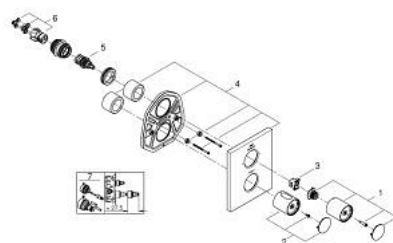

27 618 000 GROHTHERM F TERMOSTATSKI SET ZA ZAVRŠNU INSTALACIJU S UGRAĐENIM DVOSMJERNIM PREBACIVAČEM

OPIS PROIZVODA

- Colour: chrome
- za kadu ili tuš s više od jednog izlaza
- for use with Rapido T rough-in box 35 500 000 sold separately
- GROHE LongLife premaz
- GROHE SafeStop na 38°C
- GROHE SafeStop Plus uključen opcionalan limitator temperature na 43°C
- metal handle for temperature control
- metal handle for Aquadimmer control with multiple function- shut off and flow control - diverter for 2 outlets
- 3rd outlet requires separate volume control
- četvrtasta metalna rozeta sa skrivenim pričvršćenjem
- flow rate:
 - - max. 53 l/min at 3 bar by using all 3 outlets at the same time
 - - bottom outlet 50 l/min. at 3 bar
 - - top outlet left (bath) 30 l/min. at 3 bar
 - - top outlet right (shower) 24 l/min at 3 bar

27 618 000 GROHTHERM F TERMOSTATSKI SET ZA ZAVRŠNU INSTALACIJU S UGRAĐENIM DVOSMJERNIM PREBACIVAČEM

REZERVNI DIJELOVI, rujna 2025 – now

- 1: Ručica za zatvaranje (Br. narudžbe 47898000)
- 2: Ručica za kontrolu temperature (Br. narudžbe 47900000)
- 3: Sigurnosna brtva (Br. narudžbe 10089000)
- 4: Rozeta (Br. narudžbe 47901000)
- 5: Aquadimmer (Br. narudžbe 47364000)
- 6: Adapter (Br. narudžbe 12701001)
- 7: Set za produljenje 27.5 mm (Br. narudžbe 47781000)*