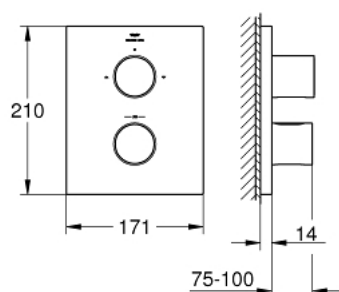

27 618 000 GROHTHERM F TERMOSTATSKI SET ZA ZAVRŠNU INSTALACIJU S UGRAĐENIM DVOSMJERNIM PREBACIVAČEM

OPIS PROIZVODA

- Colour: chrome
- za kadu ili tuš s više od jednog izlaza
- for use with Rapido T rough-in box 35 500 000 sold separately
- GROHE LongLife premaz
- GROHE SafeStop na 38°C
- GROHE SafeStop Plus uključen opcionalan limitator temperature na 43°C
- metal handle for temperature control
- metal handle for Aquadimmer control with multiple function- shut off and flow control - diverter for 2 outlets
- 3rd outlet requires separate volume control
- četvrtasta metalna rozeta sa skrivenim pričvršćenjem
- flow rate:
 - - max. 53 l/min at 3 bar by using all 3 outlets at the same time
 - - bottom outlet 50 l/min. at 3 bar
 - - top outlet left (bath) 30 l/min. at 3 bar
 - - top outlet right (shower) 24 l/min at 3 bar

27 618 000 GROHTHERM F TERMOSTATSKI SET ZA ZAVRŠNU INSTALACIJU S UGRAĐENIM DVOSMJERNIM PREBACIVAČEM

REZERVNI DIJELOVI, rujna 2025 – now

- 1: Ručica za zatvaranje (Br. narudžbe 47898000)
- 2: Ručica za kontrolu temperature (Br. narudžbe 47900000)
- 3: Sigurnosna brtva (Br. narudžbe 10089000)
- 4: Rozeta (Br. narudžbe 47901000)
- 5: Aquadimmer (Br. narudžbe 47364000)
- 6: Adapter (Br. narudžbe 12701001)
- 7: Set za produljenje 27.5 mm (Br. narudžbe 47781000)*