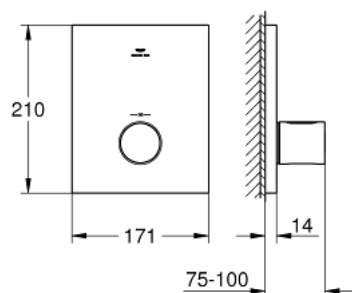

27 619 000 GROHTHERM F TERMOSTATSKI SET ZA ZAVRŠNU INSTALACIJU

OPIS PROIZVODA

- Colour: chrome
- for high-flow, multiple outlet custom shower applications
- requires separate volume controls
- for use with Rapido T rough-in box 35 500 000 sold separately
- GROHE LongLife premaz
- GROHE SafeStop na 38°C
- GROHE SafeStop Plus uključen opcionalan limitator temperature na 43°C
- metal handle for temperature control
- četvrtasta metalna rozeta sa skrivenim pričvršćenjem
- flow rate:
 - - max. 53 l/min at 3 bar by using all 3 outlets at the same time
 - - bottom outlet 50 l/min. at 3 bar
 - - top outlets left/right, each 36 l/min. at 3 bar
- bez podžbuknog tijela

27 619 000 GROHTHERM F TERMOSTATSKI SET ZA ZAVRŠNU INSTALACIJU

REZERVNI DIJELOVI, listopada 2021 – now

1: Ručica za kontrolu temperature (Br. narudžbe 47900000)

2: Rozeta (Br. narudžbe 47902000)

3: Set za produljenje 27.5 mm (Br. narudžbe 47781000)*