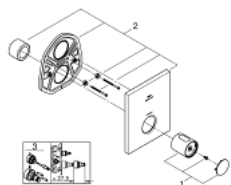

27 619 000 GROHTHERM F TERMOSTATSKI SET ZA ZAVRŠNU INSTALACIJU

REZERVNI DIJELOVI, listopada 2021 – now

1: Ručica za kontrolu temperature (Br. narudžbe 47900000)

2: Rozeta (Br. narudžbe 47902000)

3: Set za produljenje 27.5 mm (Br. narudžbe 47781000)*

* Izborni dodaci